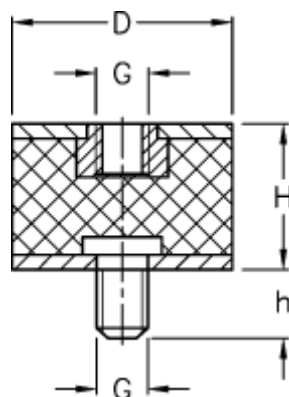

Varenummer: 51201061072360

Beskrivelse: KLEE Vibrationsdæmper type 2  
20-15-2, M6/M6x10, NBR - 57 shore

## Mål

---

D = 20

G = M6

h = 10

H = 15